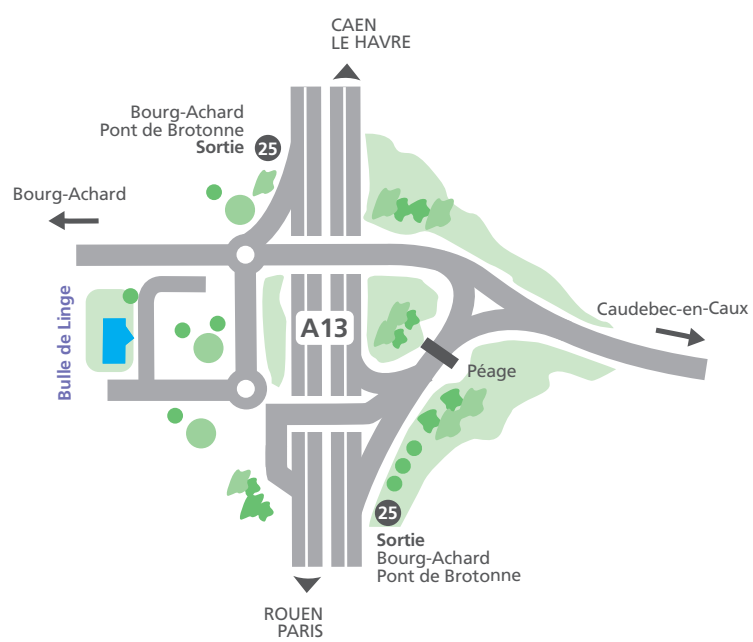

Plan d'accès

Unité de production de Bourg-Achard
210 rue Nungesser et Coli - 27310 Bourg-Achard - Tél. +33 (0)2 32 41 99 33 - Fax. +33 (0)2 32 41 99 44
