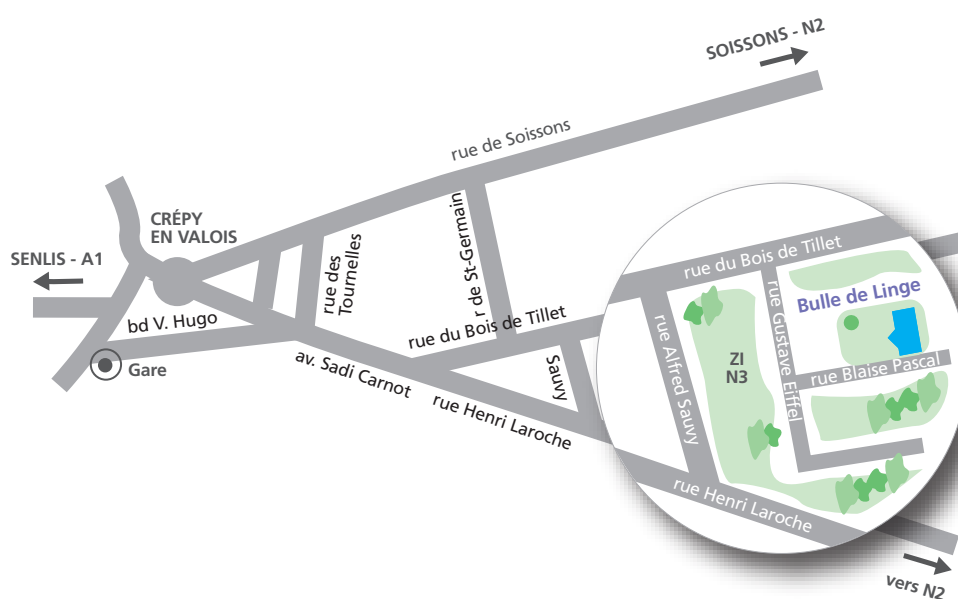

Plan d'accès

Unité de production de Crépy-en-Valois
ZI n3 - rue Blaise Pascal - 60800 Crépy-en-Valois - Tél. +33 (0)3 44 88 83 48 - Fax. +33 (0)3 44 88 81 78
