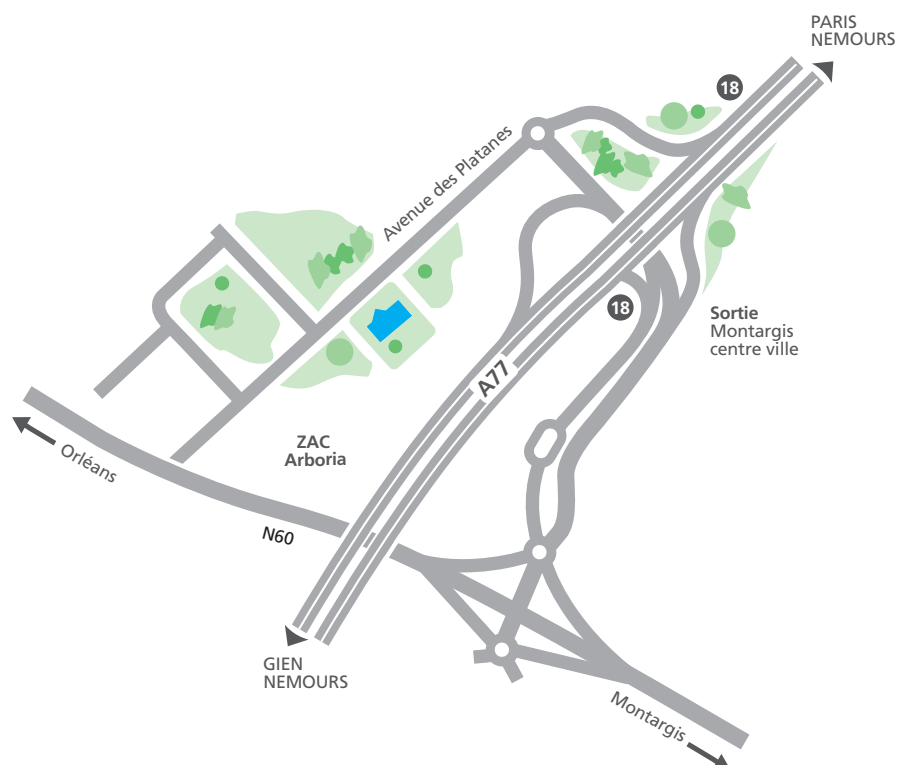

## Plan d'accès

---

Unité de production de Pannes  
Parc d'Activités Arboria - 405 avenue des Platanes - 45700 Pannes - Tél. +33 (0)2 38 98 59 94 - Fax. +33 (0)2 38 98 64 31

---