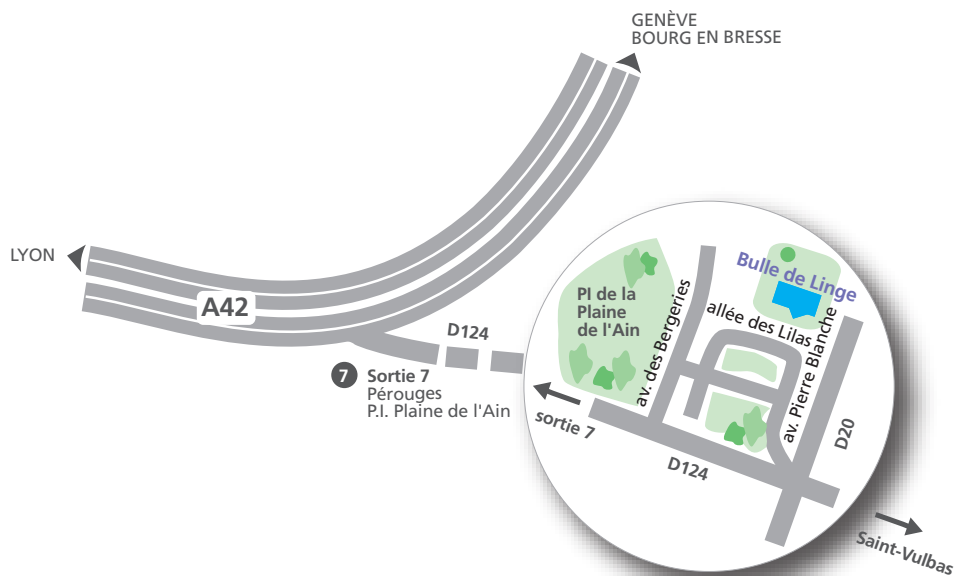

Plan d'accès

Unité de production de Saint-Vulbas
Parc Industriel de la Plaine de l'Ain - allée des Lilas - 01150 Saint-Vulbas - Tél. +33 (0)4 37 86 43 83 - Fax. +33 (0)4 37 86 43 82
