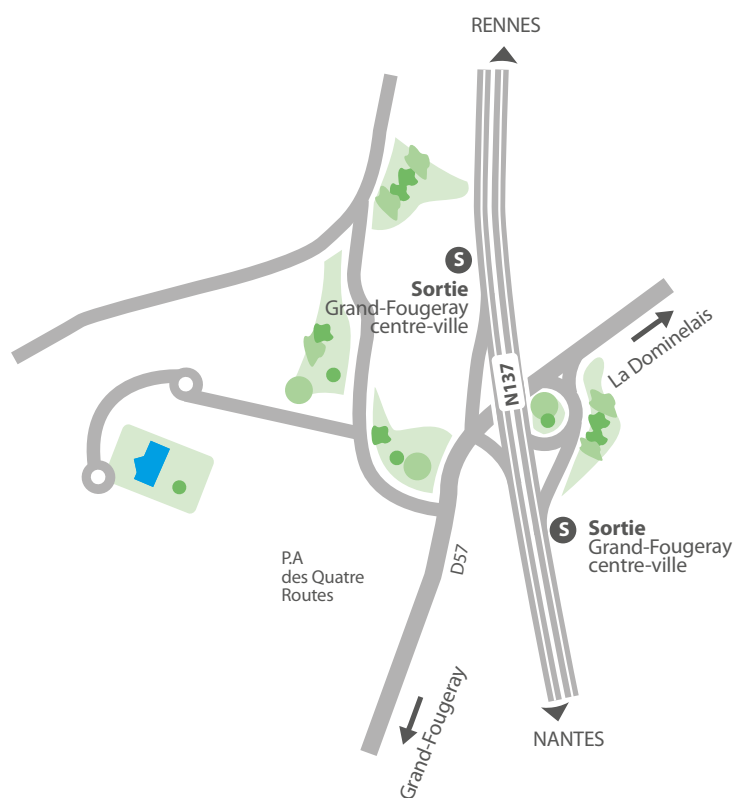

Plan d'accès

Unité de production de Grand-Fougeray

Parc d'Activités des Quatre Routes - 35390 Grand-Fougeray

Tél. +33 (0)2 99 08 38 36
