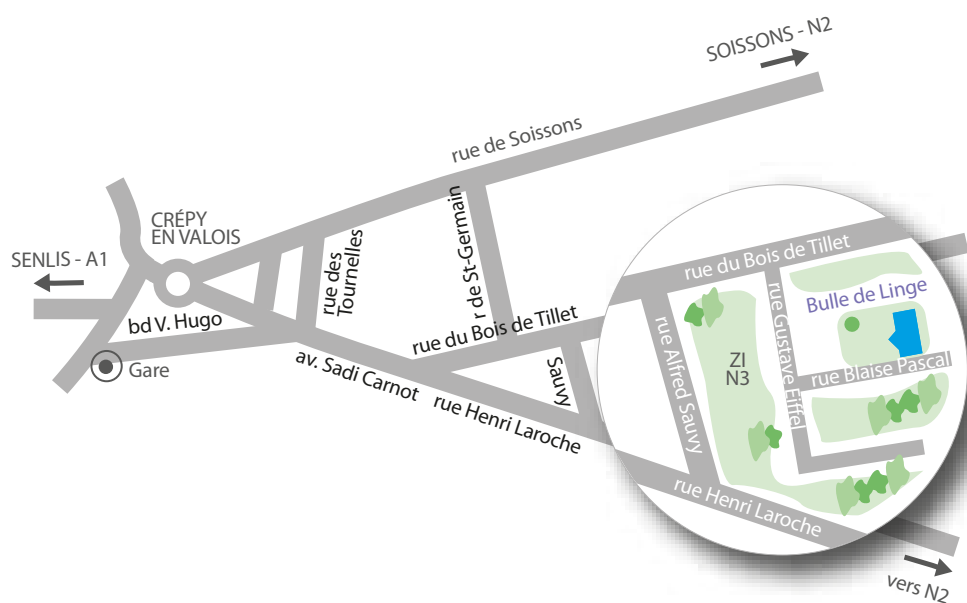

## Plan d'accès

---

**Unité de production de Crépy-en-Valois**

ZI n3 - 11 rue Blaise Pascal - 60800 Crépy-en-Valois

Tél. +33 (0)3 44 88 83 48

---