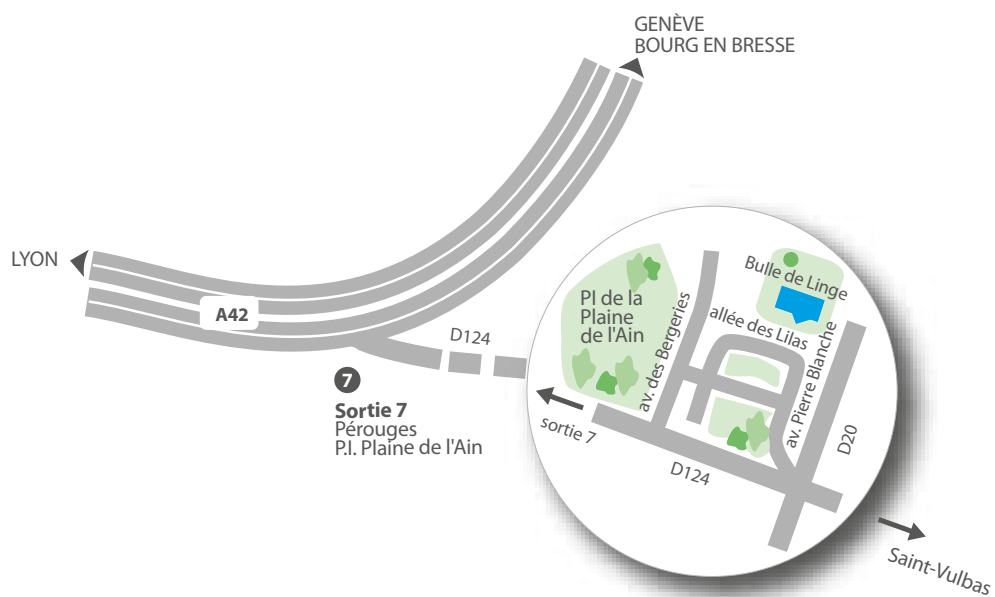

Plan d'accès

Unité de production de Saint-Vulbas

Parc Industriel de la Plaine de l'Ain - allée des Lilas - 01150 Saint-Vulbas
Tél. +33 (0)4 37 66 43 83
